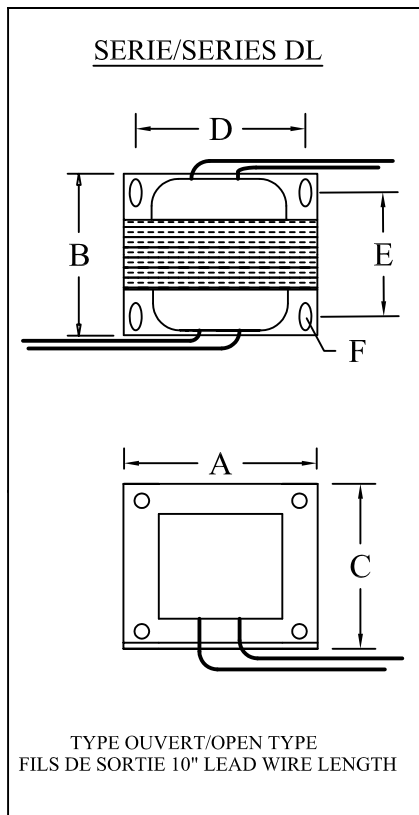

LR65566

Tel: (450) 449-0412 ; 1-866-540-0412 Fax: (450)449-9115 ; 1-866-499-9115

SÉRIE DL SERIES

DE PIÈCE / PART # : DL _ _ _ _ YZ

E153598

SPÉCIFICATIONS ÉLECTRIQUES / ELECTRICAL SPECIFICATIONS

* 25VA@1000VA
** 1500VA@6000VA

SPÉCIFICATIONS MÉCANIQUES / MECHANICAL SPECIFICATIONS: (dimensions = pouces/inches).

VA	0025	0050	0100	0150	0200	0250	0350	0500	0750	1000	1500	2000	2500	3000	4000	5000	6000
A	3.00	3.00	3.75	3.75	3.75	4.50	4.50	5.25	5.25	5.25	7.50	7.50	9.00	9.00	9.00	9.00	9.00
B	3.07	3.07	2.61	3.32	3.82	3.57	4.57	4.50	5.75	6.00	6.00	5.90	7.25	7.25	8.25	9.25	10.3
C	2.58	2.58	3.20	3.20	3.20	3.83	3.83	4.44	4.44	4.44	6.38	6.38	7.75	7.75	7.75	7.75	7.75
D MTG	2.50	2.50	3.14	3.13	3.13	3.75	3.75	4.38	4.38	4.38	6.75	6.75	6.98	6.98	6.98	6.98	6.98
E MTG	2.25	2.25	1.90	2.48	3.12	2.73	3.73	3.10	4.10	5.10	3.50	4.50	4.76	4.76	5.76	6.76	7.76
F MTG	0.22*0.63		0.2* 0.4	0.22*0.63				0.28*0.63			0.31*0.68		0.40*0.62				
LBS	1.60	2.30	3.70	4.40	5.80	7.40	11.8	12.9	18.4	24.2	27.7	40.4	59.8	59.8	78.4	94.3	113
KG	0.73	1.04	1.68	2.00	2.63	3.36	5.35	5.85	8.35	11.0	12.5	18.3	27.1	27.1	35.5	42.7	51.1

NUMÉRO DE MODÈLE:
MODEL NUMBER:
DL _ _ _ _ YZ

ZONE	REV	REVISION	DESCRIPTION	DATE	APPROVAL APPROB.	Dessiné par: Drawn by:	SS	DWG NO. 71CUDLR5	REV 05
DATE: JANUARY/30/08						PAGE: 1 de 1			